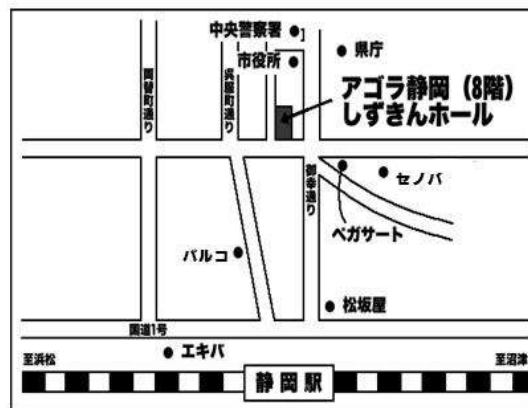

すみやリトルピアニストコンサート 2021

第6回ヤマハジュニアピアノコンクール出場者選考会

参加要項

| | | |
|-----------------|-----------------|------------------|
| すみやグッディ沼津店 | 沼津市緑ヶ丘 2-5 | Tel.055-926-1171 |
| すみやグッディ富士店 | 富士市瓜島町 79 | Tel.0545-55-3673 |
| すみやグッディ本店アネックス | 静岡市葵区呉服町 1-3-14 | Tel.054-201-9410 |
| すみやグッディ SBS 通り店 | 静岡市駿河区中田本町 56-5 | Tel.054-282-3911 |
| すみやグッディ藤枝店 | 藤枝市瀬戸新屋 213-18 | Tel.054-643-9511 |